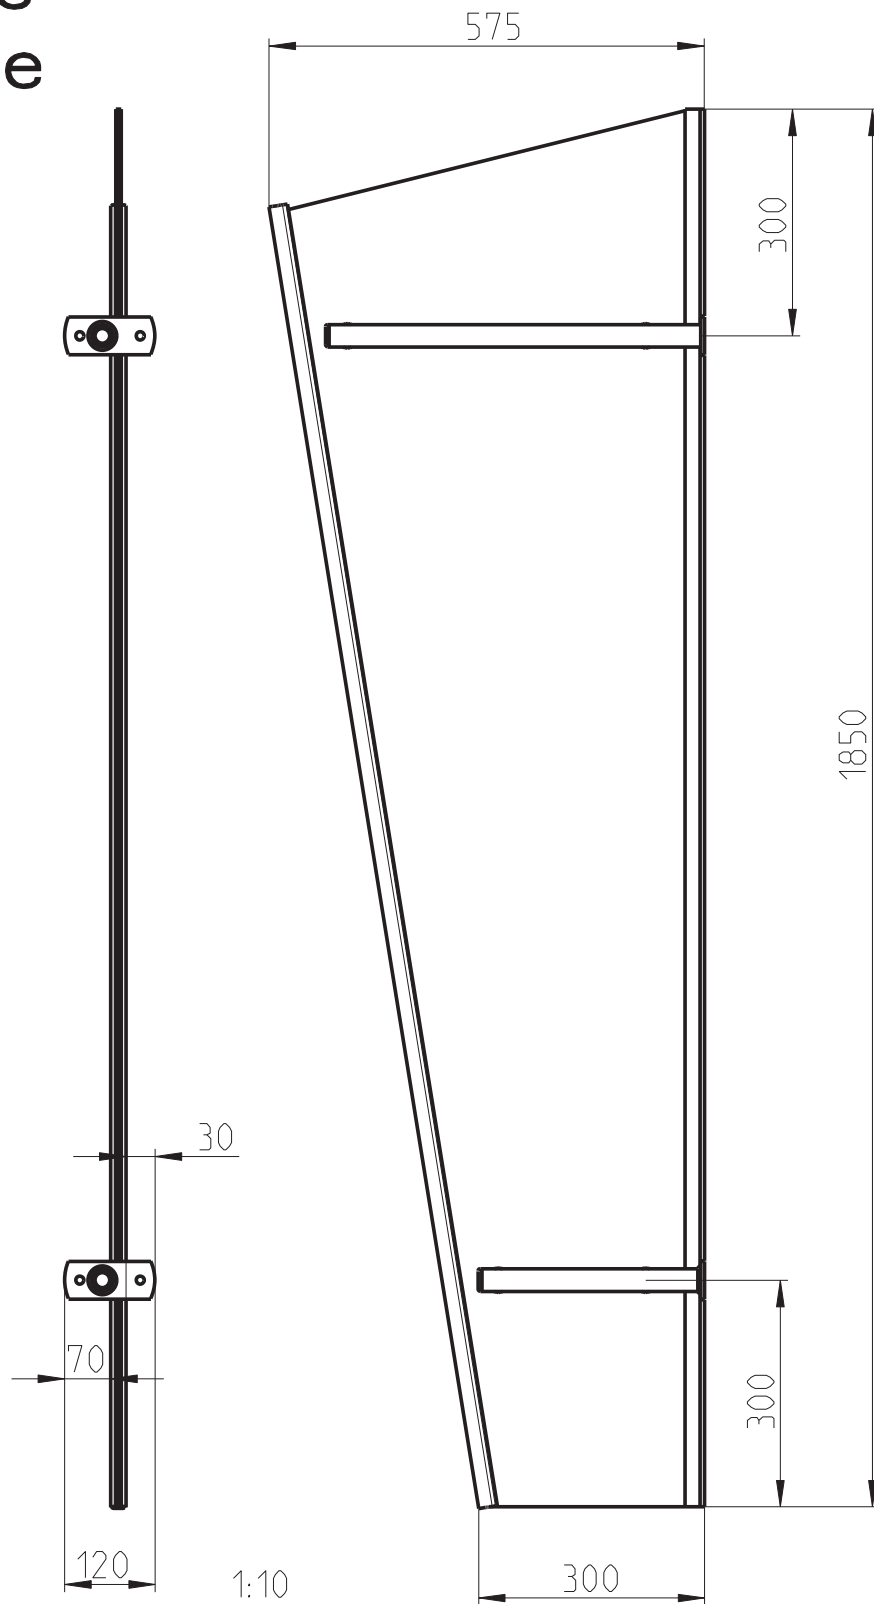

Hauptmasse  
Seitenblende  
Pult-VD  
gerade

Die angegebenen Masse sind Ca-Masse.